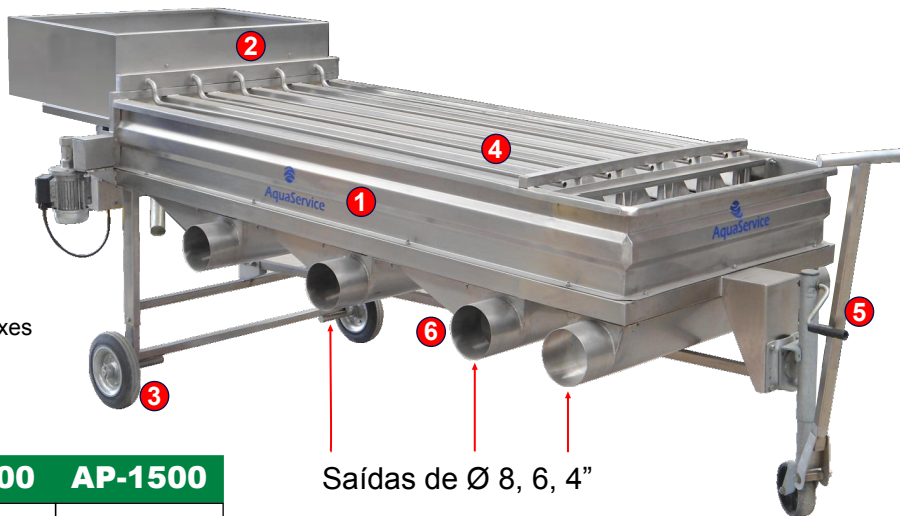

AquaService S.A

Fabricação e serviços para a Aquicultura

AQUA-AP 50•500•1500

Selecionador de peixes

Sistema de Rolos

Na AquaService ® apresentamos ao mercado o nosso Selecionador de Peixes com grandes vantagens comparativas: fabricado com aço inoxidável e com acabamentos e desenho focados nas tarefas produtivas do mercado aquícola.

- 1 Fabricado com aço inoxidável
- 2 Tremonha de recepção reclinável
- 3 Com rodas para movimentá-lo
- 4 Rolo de aço inoxidável
- 5 Sistema de regulação do ângulo de queda dos peixes
- 6 4 Canais de Saída

Saídas de Ø 8, 6, 4"

| Modelos | AP-50 | AP-500 | AP-1500 |
|------------------------------|---|-------------|---------------|
| Calibração faixa peixes (gr) | 1 g -50 g | 20 g-500 g | 20 g - 1500 g |
| Rendimento | 0.4 t/h | 4 t/h | 4-6 t/h |
| Saídas de graduação | 3 | 4 | 5 |
| Comprimento transporte | 1.70 m | 3.03 m | 3.03 m |
| Largura (m) | 0.75 m | 1.20 m | 1.20 m |
| Altura Total (m) | 1.18 m | 1.35 m | 1.20 m |
| Peso (kg) | 120 kg | 250 kg | 270 kg |
| Motor (KW) | 0.25 kw | 0.25 kw | 0.50 kw |
| Voltagem padrão (V) | 220v / 380v | 220v / 380v | 220v / 380v |
| Sistema de graduação | Rolos | Rolos | Rolos |
| Espécies de peixes | Salmon - Truta - Bacalhau - Lubina- Bream - Cobia | | |