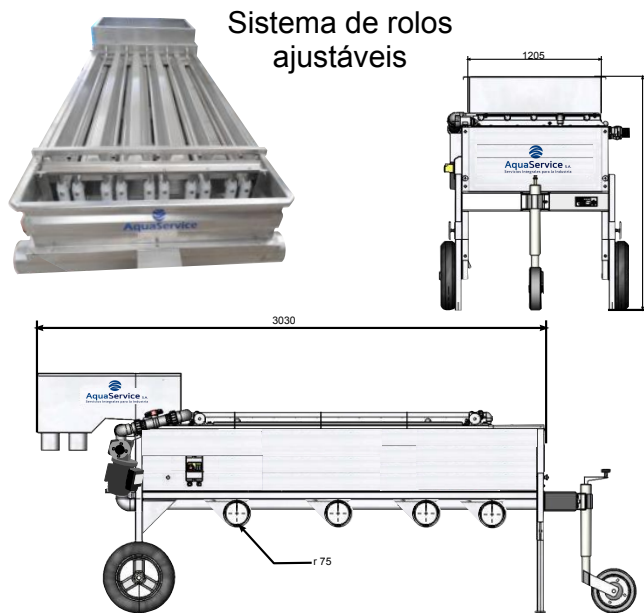

AquaService S.A

Fabricação e serviços para a Aquicultura

AQUA-AP 50•500•1500

Selecionador de peixes

Sistema de Rolos

Na AquaService ® apresentamos ao mercado o nosso Selecionador de Peixes com grandes vantagens comparativas: fabricado com aço inoxidável e com acabamentos e desenho focados nas tarefas produtivas do mercado aquícola.

- 1 Fabricado com aço inoxidável
- 2 Tremonha de recepção reclinável
- 3 Com rodas para movimentá-lo
- 4 Rolo de aço inoxidável
- 5 Sistema de regulação do ângulo de queda dos peixes
- 6 4 Canais de Saída

Saídas de Ø 8, 6, 4"

| Modelos | AP-50 | AP-500 | AP-1500 |
|------------------------------|---|-------------|---------------|
| Calibração faixa peixes (gr) | 1 g -50 g | 20 g-500 g | 20 g - 1500 g |
| Rendimento | 0.4 t/h | 4 t/h | 4-6 t/h |
| Saídas de graduação | 3 | 4 | 5 |
| Comprimento transporte | 1.70 m | 3.03 m | 3.03 m |
| Largura (m) | 0.75 m | 1.20 m | 1.20 m |
| Altura Total (m) | 1.18 m | 1.35 m | 1.20 m |
| Peso (kg) | 120 kg | 250 kg | 270 kg |
| Motor (KW) | 0.25 kw | 0.25 kw | 0.50 kw |
| Voltagem padrão (V) | 220v / 380v | 220v / 380v | 220v / 380v |
| Sistema de graduação | Rolos | Rolos | Rolos |
| Espécies de peixes | Salmon - Truta - Bacalhau - Lubina- Bream - Cobia | | |